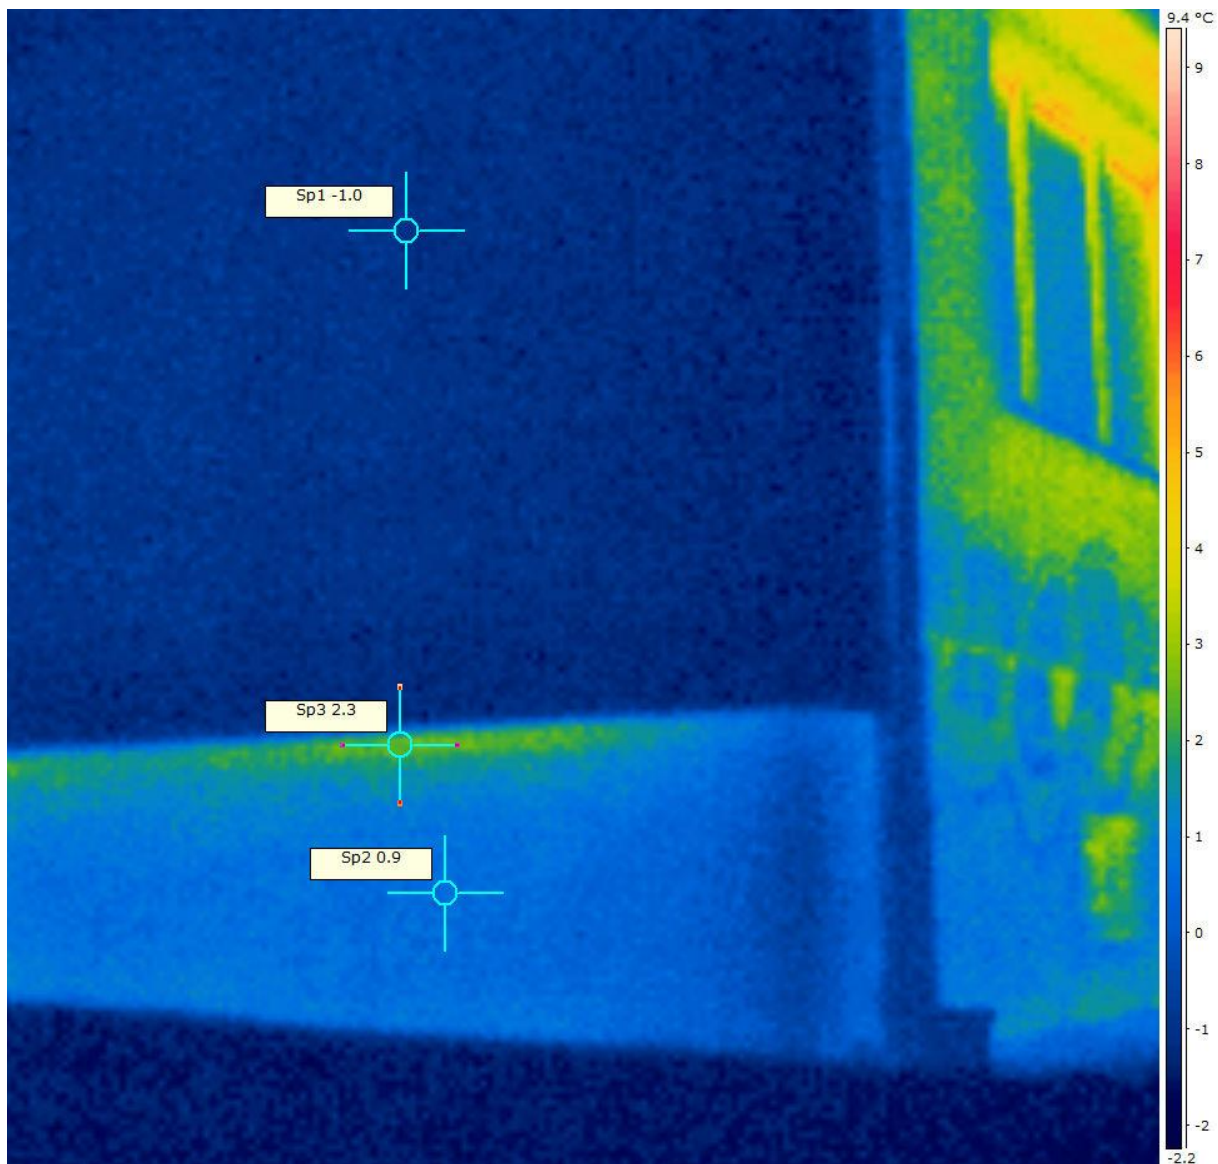

ZDJĘCIA Z POMIARÓW TERMOGRAFICZNYCH BUDYNKU MIESZKALNEGO WIELORODZINNEGO

Czeladź, ul. Konopnickiej 4-4a

Czeladź, ul. Konopnickiej 4-4a, data wykonania zdjęć termowizyjnych: 24.01.2012 r.

Czeladź, ul. Konopnickiej 4-4a, data wykonania zdjęć termowizyjnych: 24.01.2012 r.

Czeladź, ul. Konopnickiej 4-4a, data wykonania zdjęć termowizyjnych: 24.01.2012 r.

Czeladź, ul. Konopnickiej 4-4a, data wykonania zdjęć termowizyjnych: 24.01.2012 r.