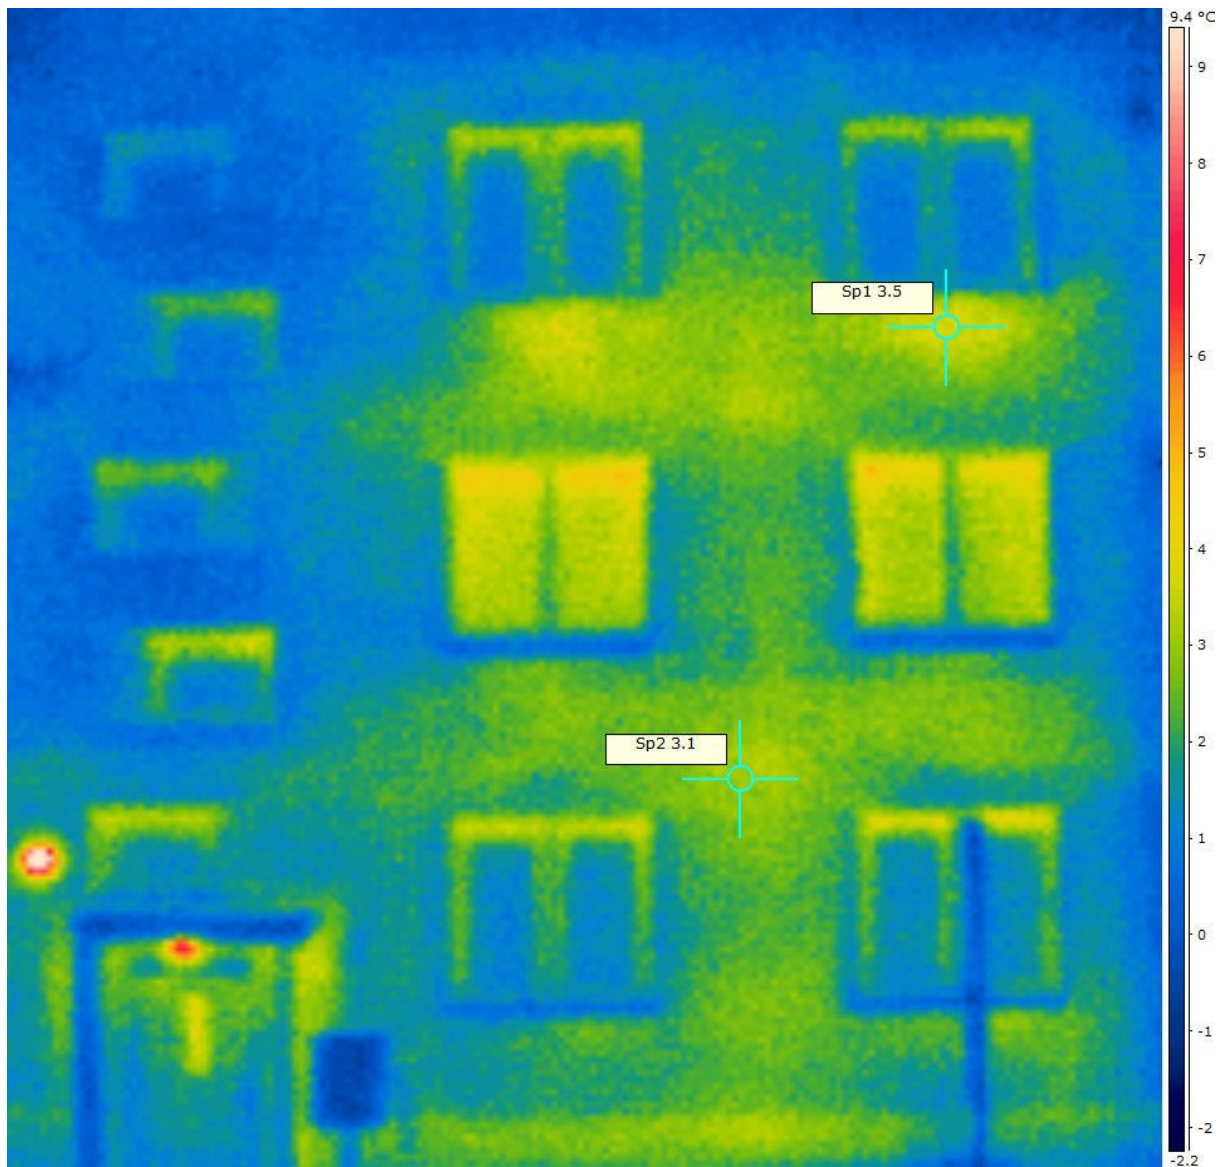

ZDJĘCIA Z POMIARÓW TERMOGRAFICZNYCH BUDYNKU MIESZKALNEGO WIELORODZINNEGO

Czeladź, ul. Konopnickiej 4-4a

Czeladź, ul. Konopnickiej 4-4a, data wykonania zdjęć termowizyjnych: 24.01.2012 r.

Czeladź, ul. Konopnickiej 4-4a, data wykonania zdjęć termowizyjnych: 24.01.2012 r.

Czeladź, ul. Konopnickiej 4-4a, data wykonania zdjęć termowizyjnych: 24.01.2012 r.

Czeladź, ul. Konopnickiej 4-4a, data wykonania zdjęć termowizyjnych: 24.01.2012 r.