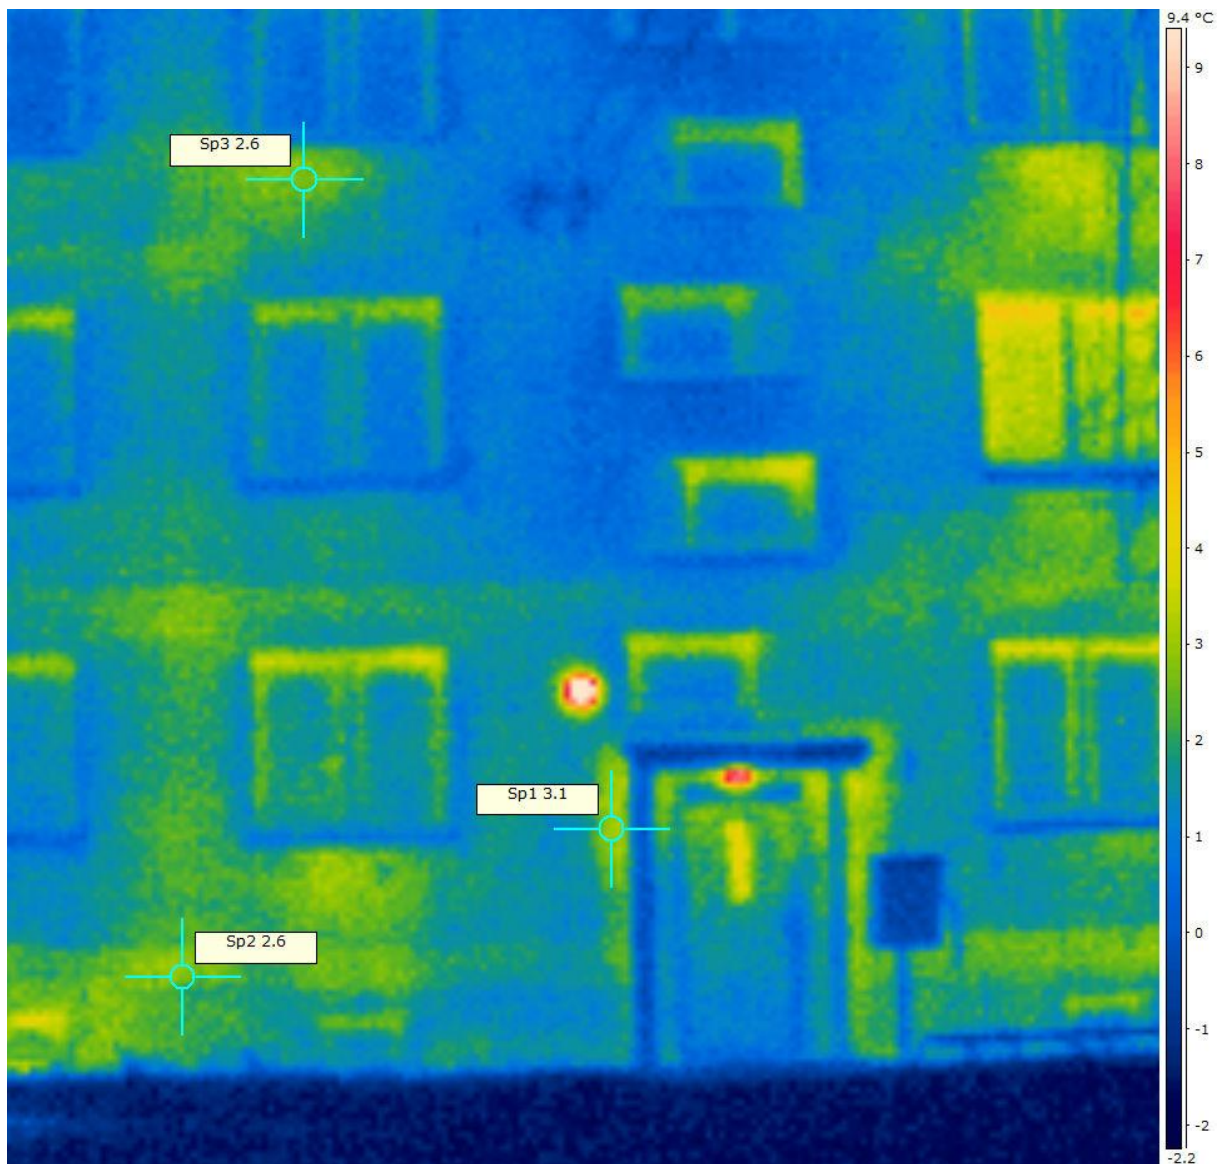

ZDJĘCIA Z POMIARÓW TERMOGRAFICZNYCH BUDYNKU MIESZKALNEGO WIELORODZINNEGO

Czeladź, ul. Konopnickiej 4-4a

Czeladź, ul. Konopnickiej 4-4a, data wykonania zdjęć termowizyjnych: 24.01.2012 r.

Czeladź, ul. Konopnickiej 4-4a, data wykonania zdjęć termowizyjnych: 24.01.2012 r.

Czeladź, ul. Konopnickiej 4-4a, data wykonania zdjęć termowizyjnych: 24.01.2012 r.

Czeladź, ul. Konopnickiej 4-4a, data wykonania zdjęć termowizyjnych: 24.01.2012 r.