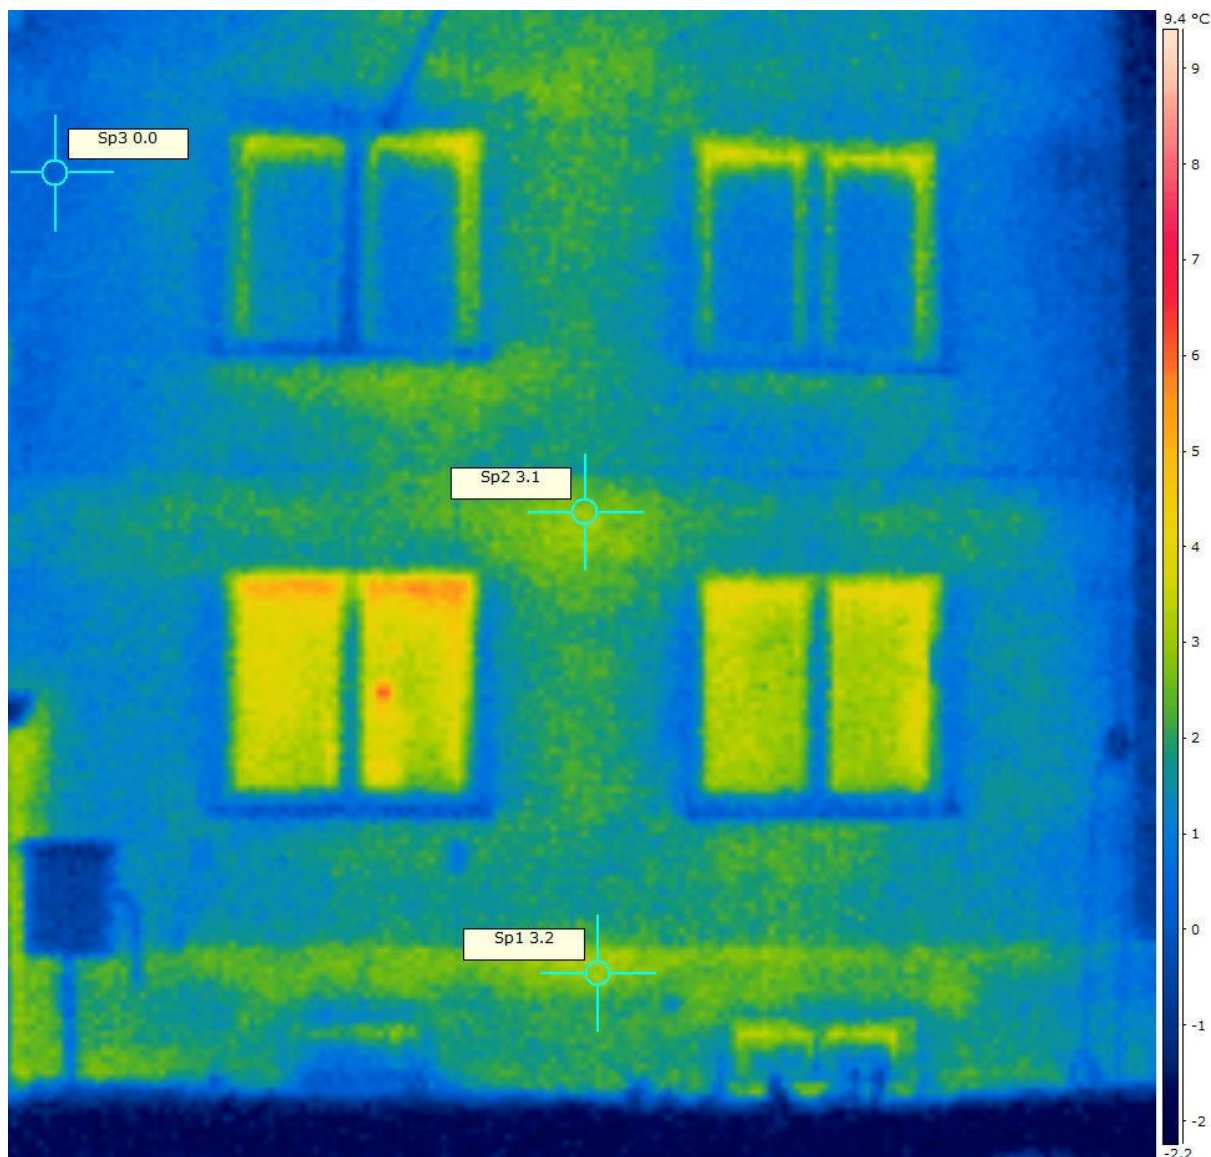

ZDJĘCIA Z POMIARÓW TERMOGRAFICZNYCH BUDYNKU MIESZKALNEGO WIELORODZINNEGO

Czeladź, ul. Konopnickiej 4-4a

Czeladź, ul. Konopnickiej 4-4a, data wykonania zdjęć termowizyjnych: 24.01.2012 r.

Czeladź, ul. Konopnickiej 4-4a, data wykonania zdjęć termowizyjnych: 24.01.2012 r.

Czeladź, ul. Konopnickiej 4-4a, data wykonania zdjęć termowizyjnych: 24.01.2012 r.

Czeladź, ul. Konopnickiej 4-4a, data wykonania zdjęć termowizyjnych: 24.01.2012 r.